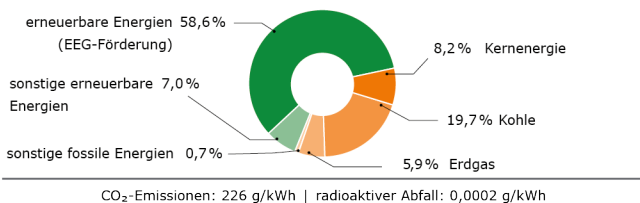

Ohne Harz Energie ... fällt der Bingoabend flach!

Harz Energie schwachlastStrom

Preisstand: 1. März 2020

	Arbeitspreis (ct/kWh)		Grundpreis (Euro/Monat)		
	netto	brutto	netto	brutto	
Jahresverbrauch					
HT (Hochtarif)	26,220	31,20	7,95	9,46	> gleichzeitig Grund- und Ersatzversorgung > flexible Preisstellung und kurze Laufzeit > persönlicher Service in Ihrer Nähe > Schaltzeiten: HT 05:30-23:30 Uhr NT 23:30-05:30 Uhr
NT (Niedrigtarif)	22,970	27,33	-	-	

Alle Bruttopreise inklusive 19 % Umsatzsteuer. Die mit der Umsatzsteuer genannten Preise sind auf zwei Nachkommastellen gerundet.

Stromkennzeichnung

Unternehmensmix Harz Energie¹